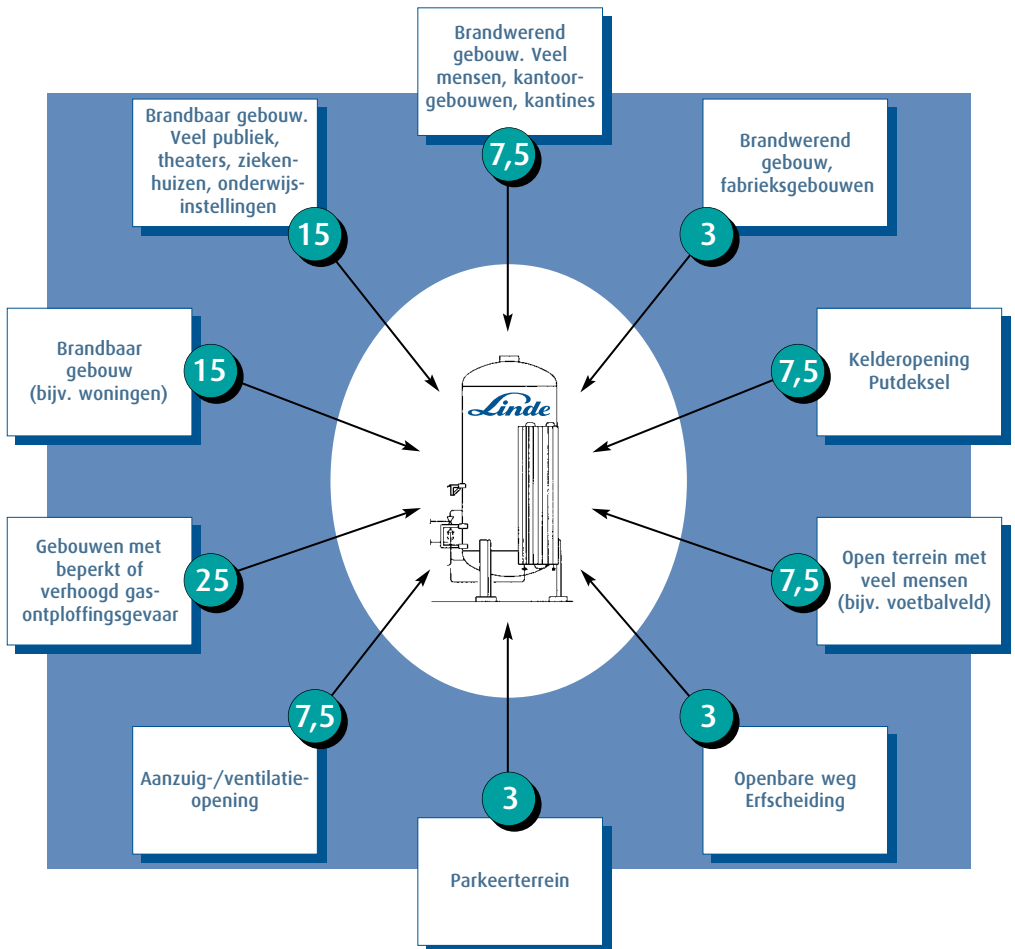

Richtlijnen voor tankopslag van vloeibare zuurstof.

(Volgens PGS 9 van juli 2005)

Richtlijnen voor tankopslag van vloeibare zuurstof in Nederland (0,45 - 100 m³).

(Volgens PGS 9 van juli 2005 - www.infomil.nl)

Bij toepassing van bijzondere veiligheidsmaatregelen mogen de vermelde afstanden met ten hoogste tweederde worden verminderd (zie PGS 9). De aanrijbeveiliging en het noodzakelijke hekwerk, 2 meter hoog en voorzien van een nooddeur, op minimaal 1 meter van de tank, hebben geen invloed op de vermelde afstanden (4.1.3.1). Voor het vulpunt zie 4.1.4.

Afstanden van vloeibare zuurstofopslag tot gebouwen en terreinen (in meters):

Bij toepassing van bijzondere veiligheidsmaatregelen mogen de vermelde afstanden met ten hoogste tweederde worden verminderd (zie PGS 9). Bij grote hoeveelheden brandbare vloeistof (> 100 m³) zie PGS 9, afbeelding 2.

Afstanden van vloeibare zuurstofopslag tot opslag van andere stoffen (in meters):

Noot: Voor andere gassoorten en locaties in België en Luxemburg beschikken onze specialisten over adequate richtlijnen.