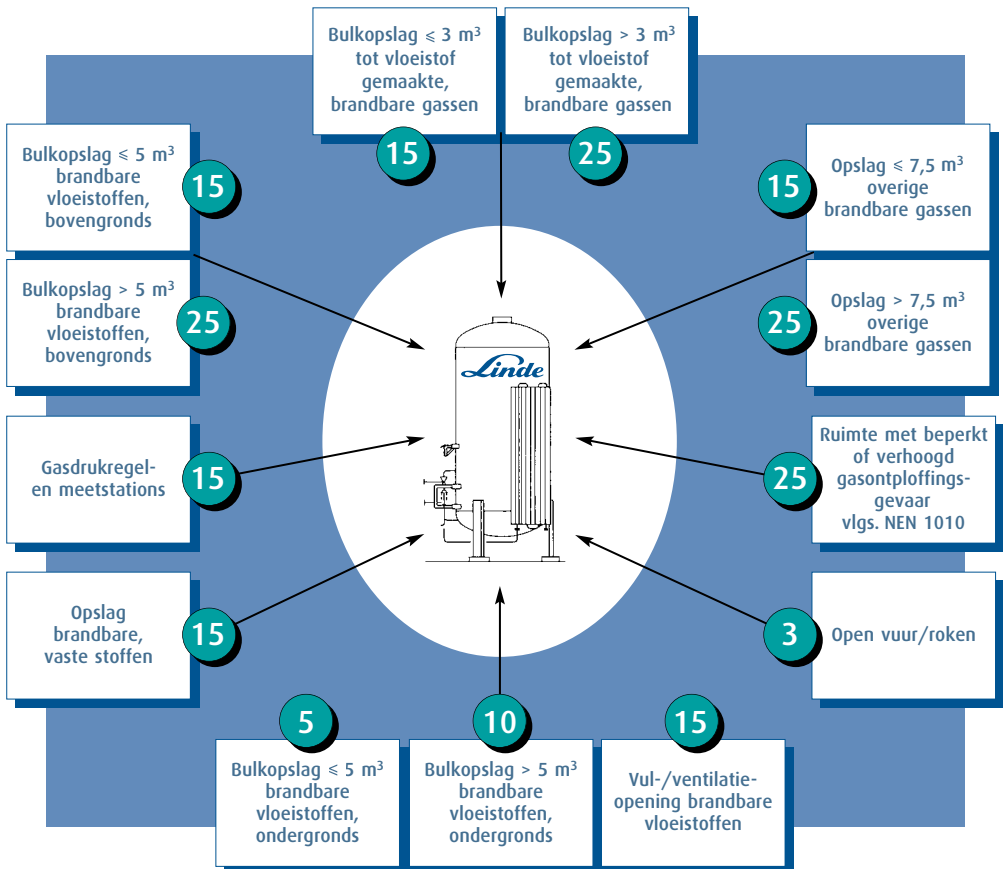

Richtlijnen voor tankopslag van vloeibare zuurstof.

(Volgens PGS 9 van juli 2005)

Richtlijnen voor tankopslag van vloeibare zuurstof in Nederland (0,45 - 100 m³).

(Volgens PGS 9 van juli 2005 - www.infomil.nl)

Bij toepassing van bijzondere veiligheidsmaatregelen mogen de vermelde afstanden met ten hoogste tweederde worden verminderd (zie PGS 9). De aanrijbeveiliging en het noodzakelijke hekwerk, 2 meter hoog en voorzien van een nooddeur, op minimaal 1 meter van de tank, hebben geen invloed op de vermelde afstanden (4.1.3.1). Voor het vulpunt zie 4.1.4.

Afstanden van vloeibare zuurstofopslag tot gebouwen en terreinen (in meters):

Bij toepassing van bijzondere veiligheidsmaatregelen mogen de vermelde afstanden met ten hoogste tweederde worden verminderd (zie PGS 9). Bij grote hoeveelheden brandbare vloeistof (> 100 m³) zie PGS 9, afbeelding 2.

Afstanden van vloeibare zuurstofopslag tot opslag van andere stoffen (in meters):

Noot: Voor andere gassoorten en locaties in België en Luxemburg beschikken onze specialisten over adequate richtlijnen.